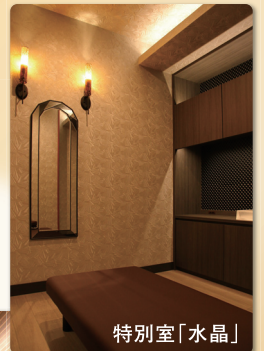

Special room