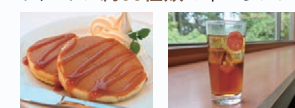

■エステ  
・排毒リンパ40分 または  
・毛穴洗浄 + 美容液パック + 顔つば仕上げ40分

4人以上仲間が集まったらお得!

しおり<sup>むす</sup>deお結び会 ¥2,000

受付時間 / 月曜日～金曜日 10～21時・土曜日 8時～14時

入館料 + お食事(右記メニューよりお1つ) +

デザート・ドリンク(ホットまたはアイス) または 生ビール(FREEも可) +

デザートチケット

仲間と集まって  
しおりのお風呂で  
のんびり♪

お食事・デザート+  
ドリンクメニュー

・お食事は約70種類の中からお1つ  
・デザートは約20種類の中からお1つ  
・ドリンクは約50種類の中からお1つ

※10名様以上でのご利用の場合は、事前にご連絡ください。  
※詳しい内容は専用メニュー表をご覧ください

しおり・ロイヤルセット **こもれび** ¥5,000

入館料 + お食事(下記メニューよりお1つ) + デザート・ドリンク(ホットまたはアイス)または生ビール(FREEも可) +